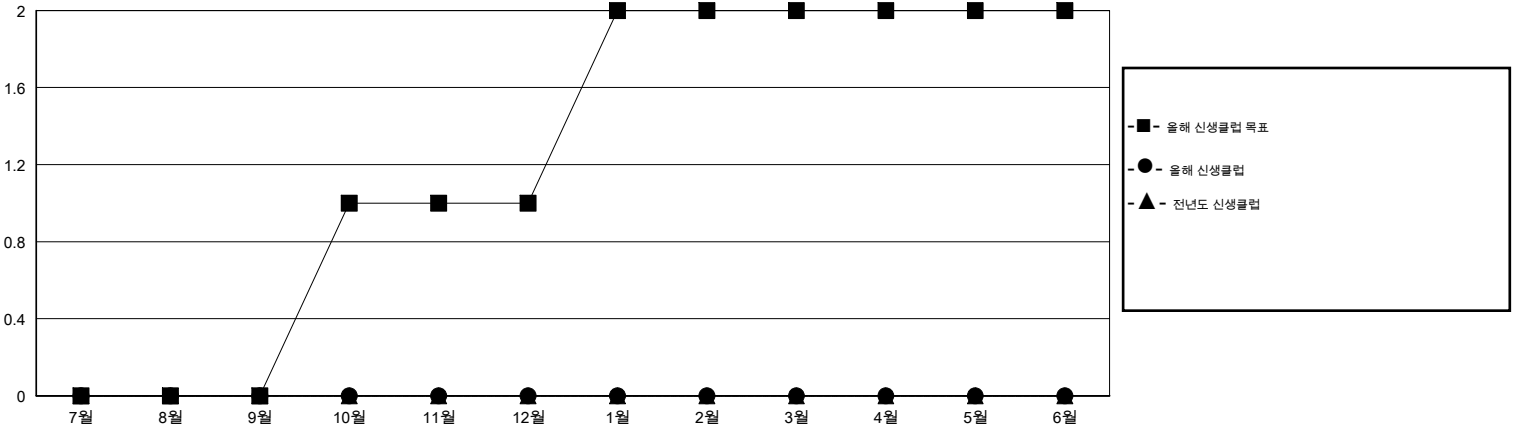

# MONTHLY MEMBERSHIP PROGRESS REPORT

District 356 E

Results as of: 2/28/2015

GMT: JUNG YUL CHOI

장소 REPUBLIC OF KOREA

현장지역 GMT 5

클럽				
결과- 2014-2015				
사분기	신생클럽 목표	신생클럽	해산된 클럽	순 증감/감소
7월/8월/9월	0	0	0	0
10월/11월/12월	1	0	1	-1
1월/2월/3월	1	0	0	0
4월/5월/6월	0	0	0	0

회원 1인당				
결과- 2014-2015				
사분기	신입회원 목표	추가된 차터 및 신입 회원	퇴회 회원	순 증감/감소
7월/8월/9월	60	172	207	-35
10월/11월/12월	85	133	148	-15
1월/2월/3월	135	105	68	37
4월/5월/6월	10	0	0	0

목표 및 누적 신생클럽 수

목표 및 누적 회원수

해산된 클럽: 1	1명 이상의 신입회원을 등록한 90 CLUBS OF 107	성별 분포
		남성 4,364 (81.43%)
		여성 995 (18.57%)
퇴회회원	<a href="#">여기에 클릭하여 현황보고 내용 검토</a>	가족단위 회원 0
작고 13		세대주 0
클럽해산 15		비 세대주 0
기타 395		
합계 423		