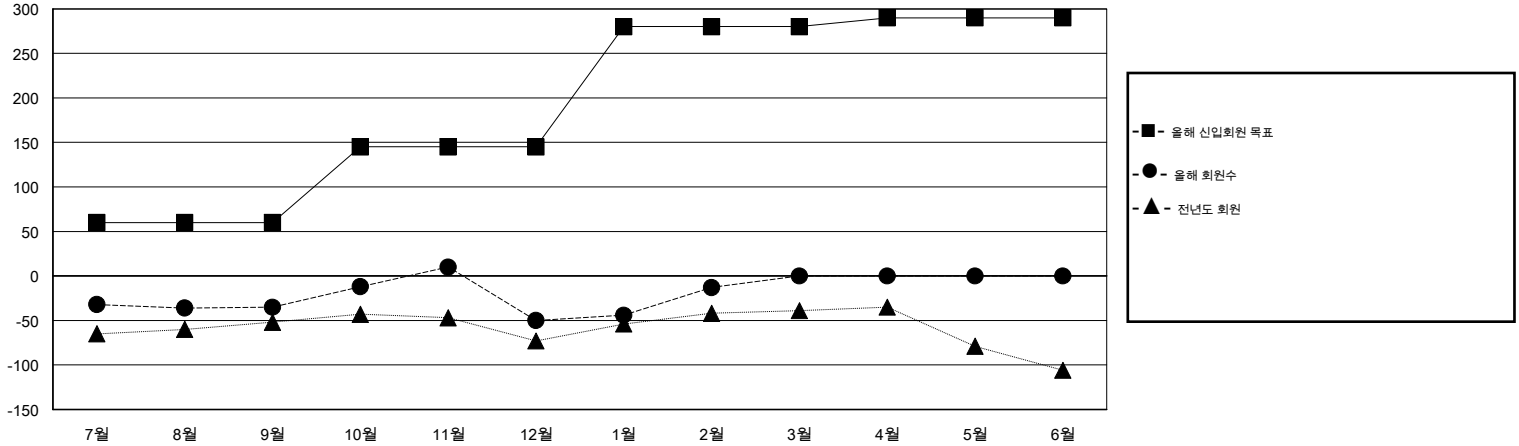

# MONTHLY MEMBERSHIP PROGRESS REPORT

District 356 E

Results as of: 2/28/2015

GMT: JUNG YUL CHOI

장소 REPUBLIC OF KOREA

현장지역 GMT 5

클럽				
결과- 2014-2015				
사분기	신생클럽 목표	신생클럽	해산된 클럽	순 증감/감소
7월/8월/9월	0	0	0	0
10월/11월/12월	1	0	1	-1
1월/2월/3월	1	0	0	0
4월/5월/6월	0	0	0	0

회원 1인당				
결과- 2014-2015				
사분기	신입회원 목표	추가된 차터 및 신입 회원	퇴회 회원	순 증감/감소
7월/8월/9월	60	172	207	-35
10월/11월/12월	85	133	148	-15
1월/2월/3월	135	105	68	37
4월/5월/6월	10	0	0	0

목표 및 누적 신생클럽 수

목표 및 누적 회원수

해산된 클럽: 1	1명 이상의 신입회원을 등록한 90 CLUBS OF 107	성별 분포
		남성 4,364 (81.43%)
		여성 995 (18.57%)
퇴회회원	<a href="#">여기에 클릭하여 현황보고 내용 검토</a>	가족단위 회원 0
작고 13		세대주 0
클럽해산 15		비 세대주 0
기타 395		
합계 423		